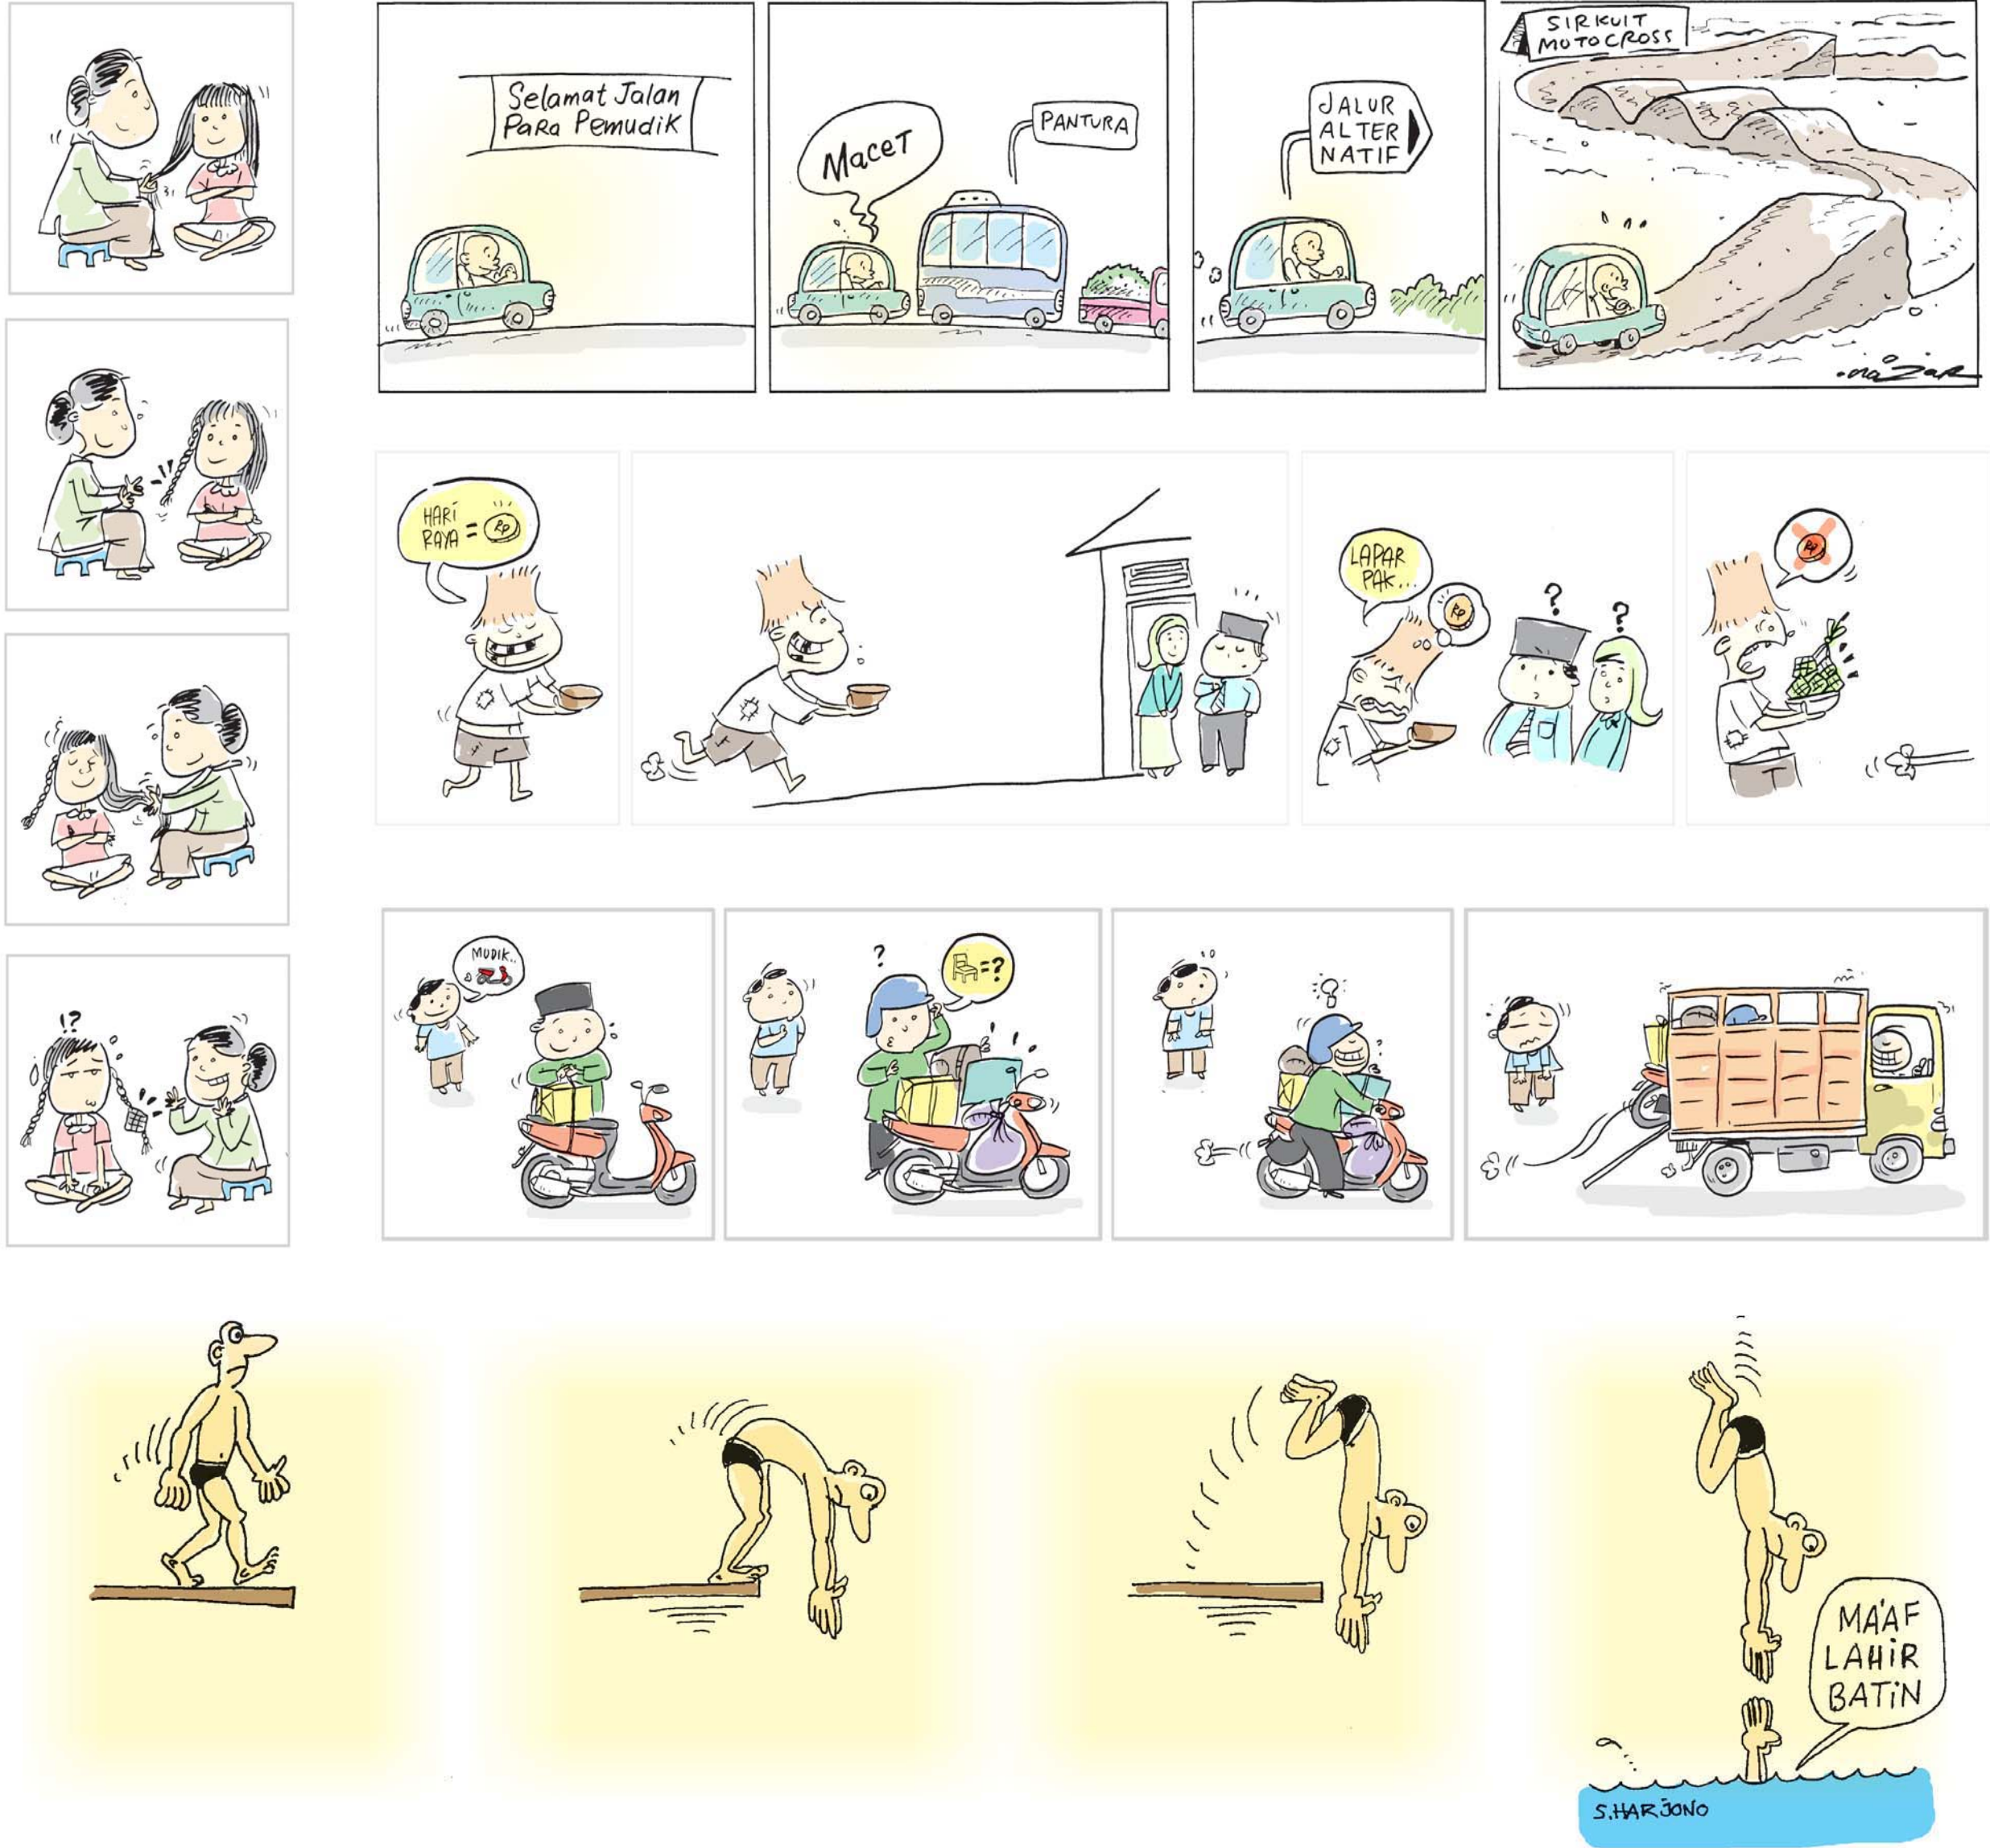

# Ketupat Tawa

## Rakyat Jangan Salah Pilih

Wahai para Caleg, kami mengajak Anda untuk menyampaikan pandangan dan pemikiran-pemikiran ideal Anda secara terbuka.

Menghadapi Pemilu Legislatif, Radar Surabaya membuka rubrik FIGUR & VISI, halaman khusus untuk mengkomunikasikan visi dan misi para Caleg. Agar rakyat tak keliru memilih wakilnya...